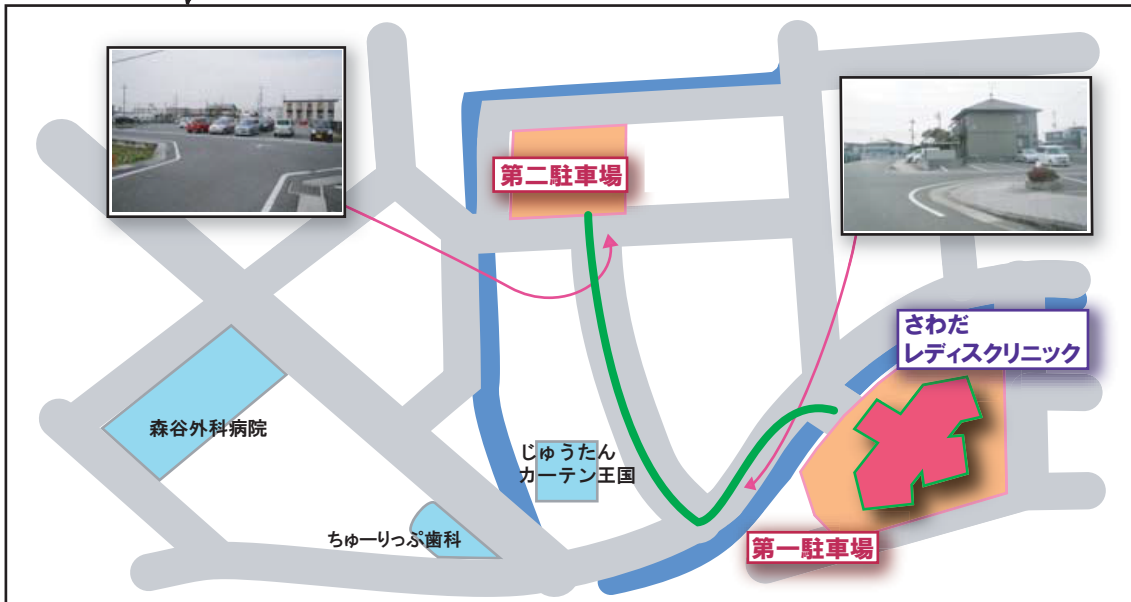

# さわだレディースクリニックアクセス案内

## 御来院の方法

### お車

- 第一駐車場 20台
- 第二駐車場 45台

岡山駅方面から

・・・ 岡山駅から下中野・バイパス米倉方面へ約15分

倉敷方面から(県道162号線)

・・・ 岡山ドーム・大野辻交差点から米倉方面へ約7分

倉敷方面から(2号線岡山バイパス)

・・・ 米倉交差点から下中野方面へ約5分

備前方面から(2号線岡山バイパス)

・・・ 米倉交差点から下中野方面へ約5分